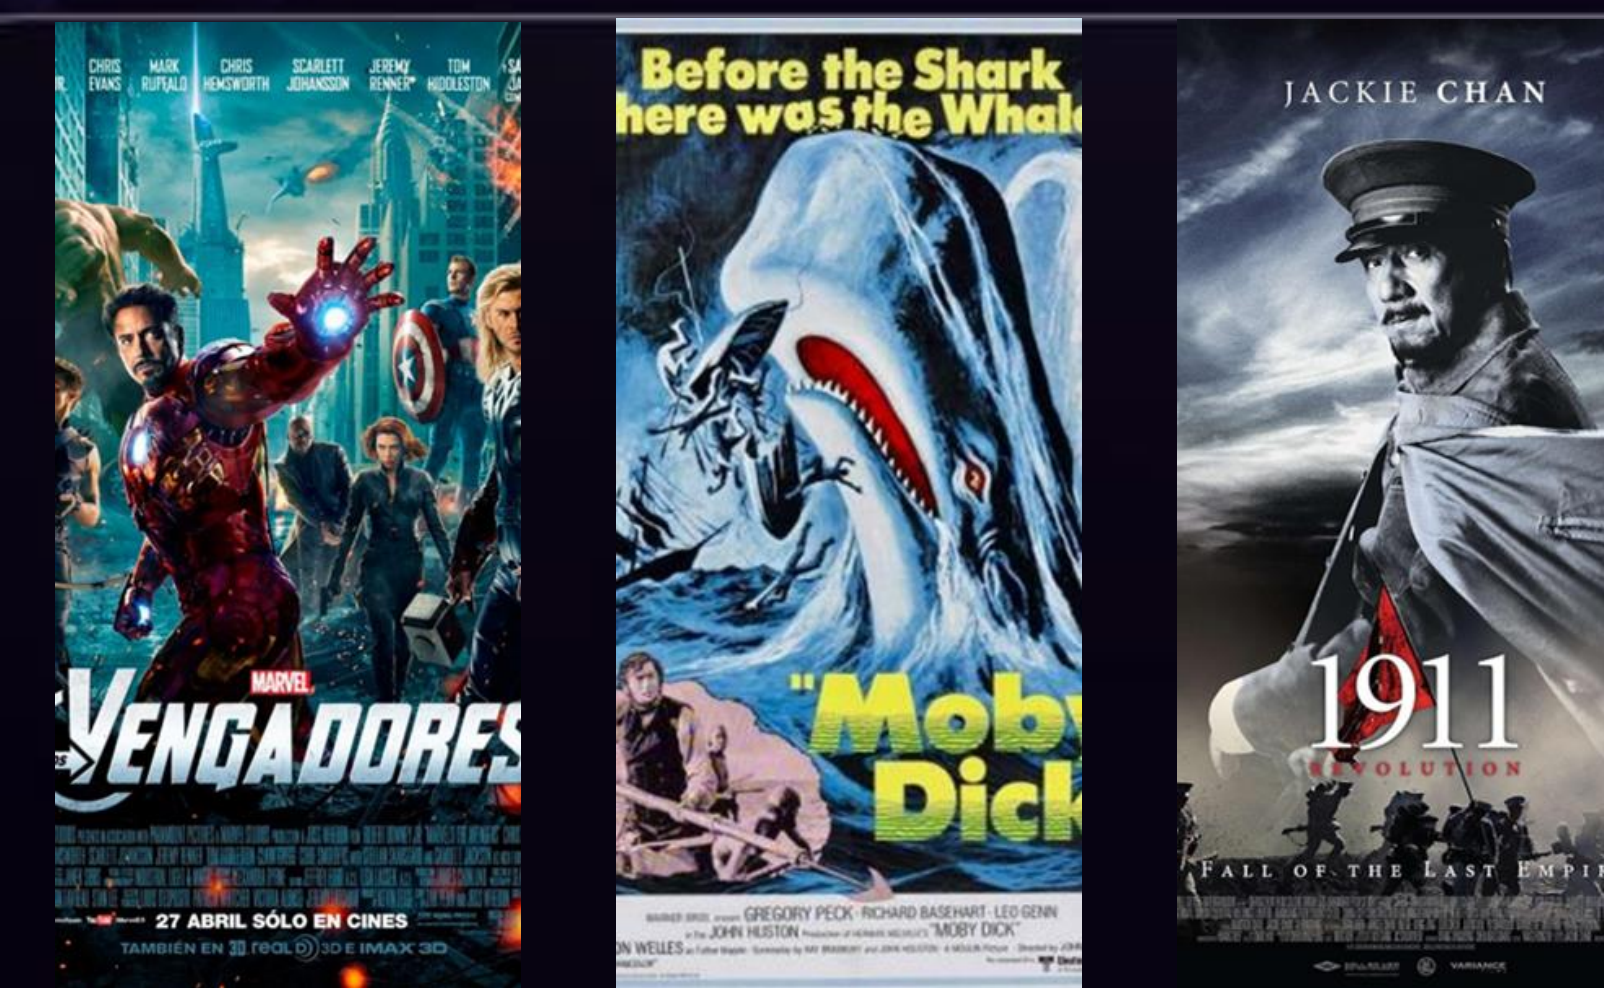

★EUROSPORT **2**

MaxTine

squirrel

squirrel dos

BOM
CINE

ES CINE PARA TODOS LOS PUBLICOS

UNA OPCION PERFECTA PARA IMPACTAR A GRANDES AUDIENCIAS

COB MENSUAL (MAA)