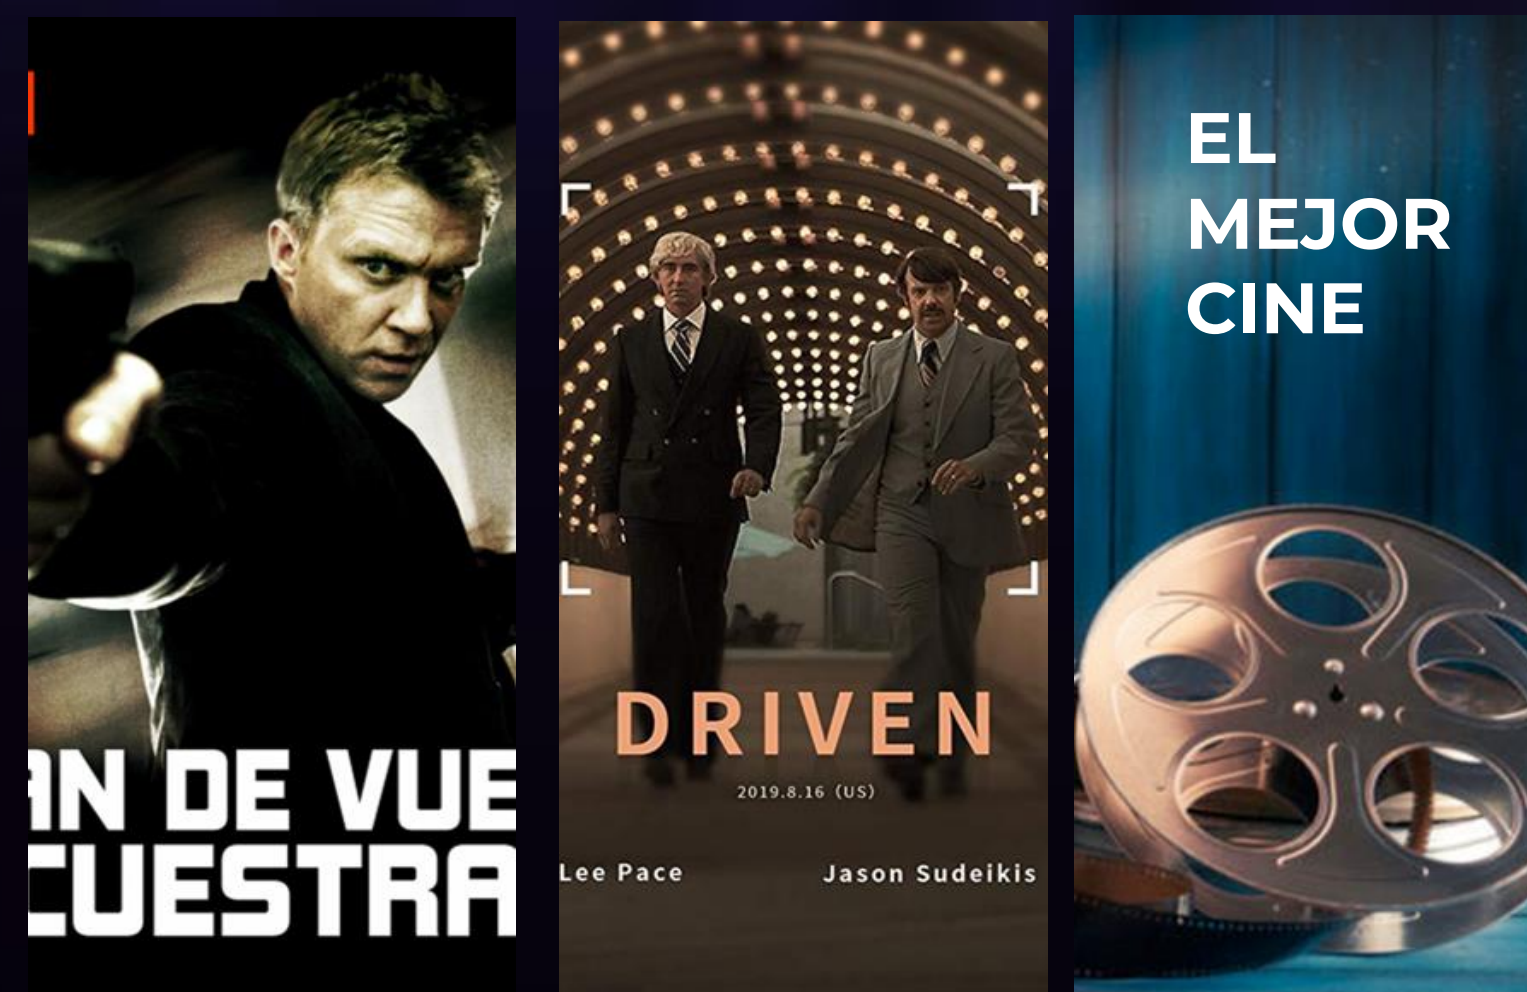

★EUROSPORT **2**

MaxTine

squirrel

squirrel dos

BOM
CINE

ES CINE PARA TODOS LOS PUBLICOS

UNA OPCION PERFECTA PARA IMPACTAR A GRANDES AUDIENCIAS

COB MENSUAL (MAA)